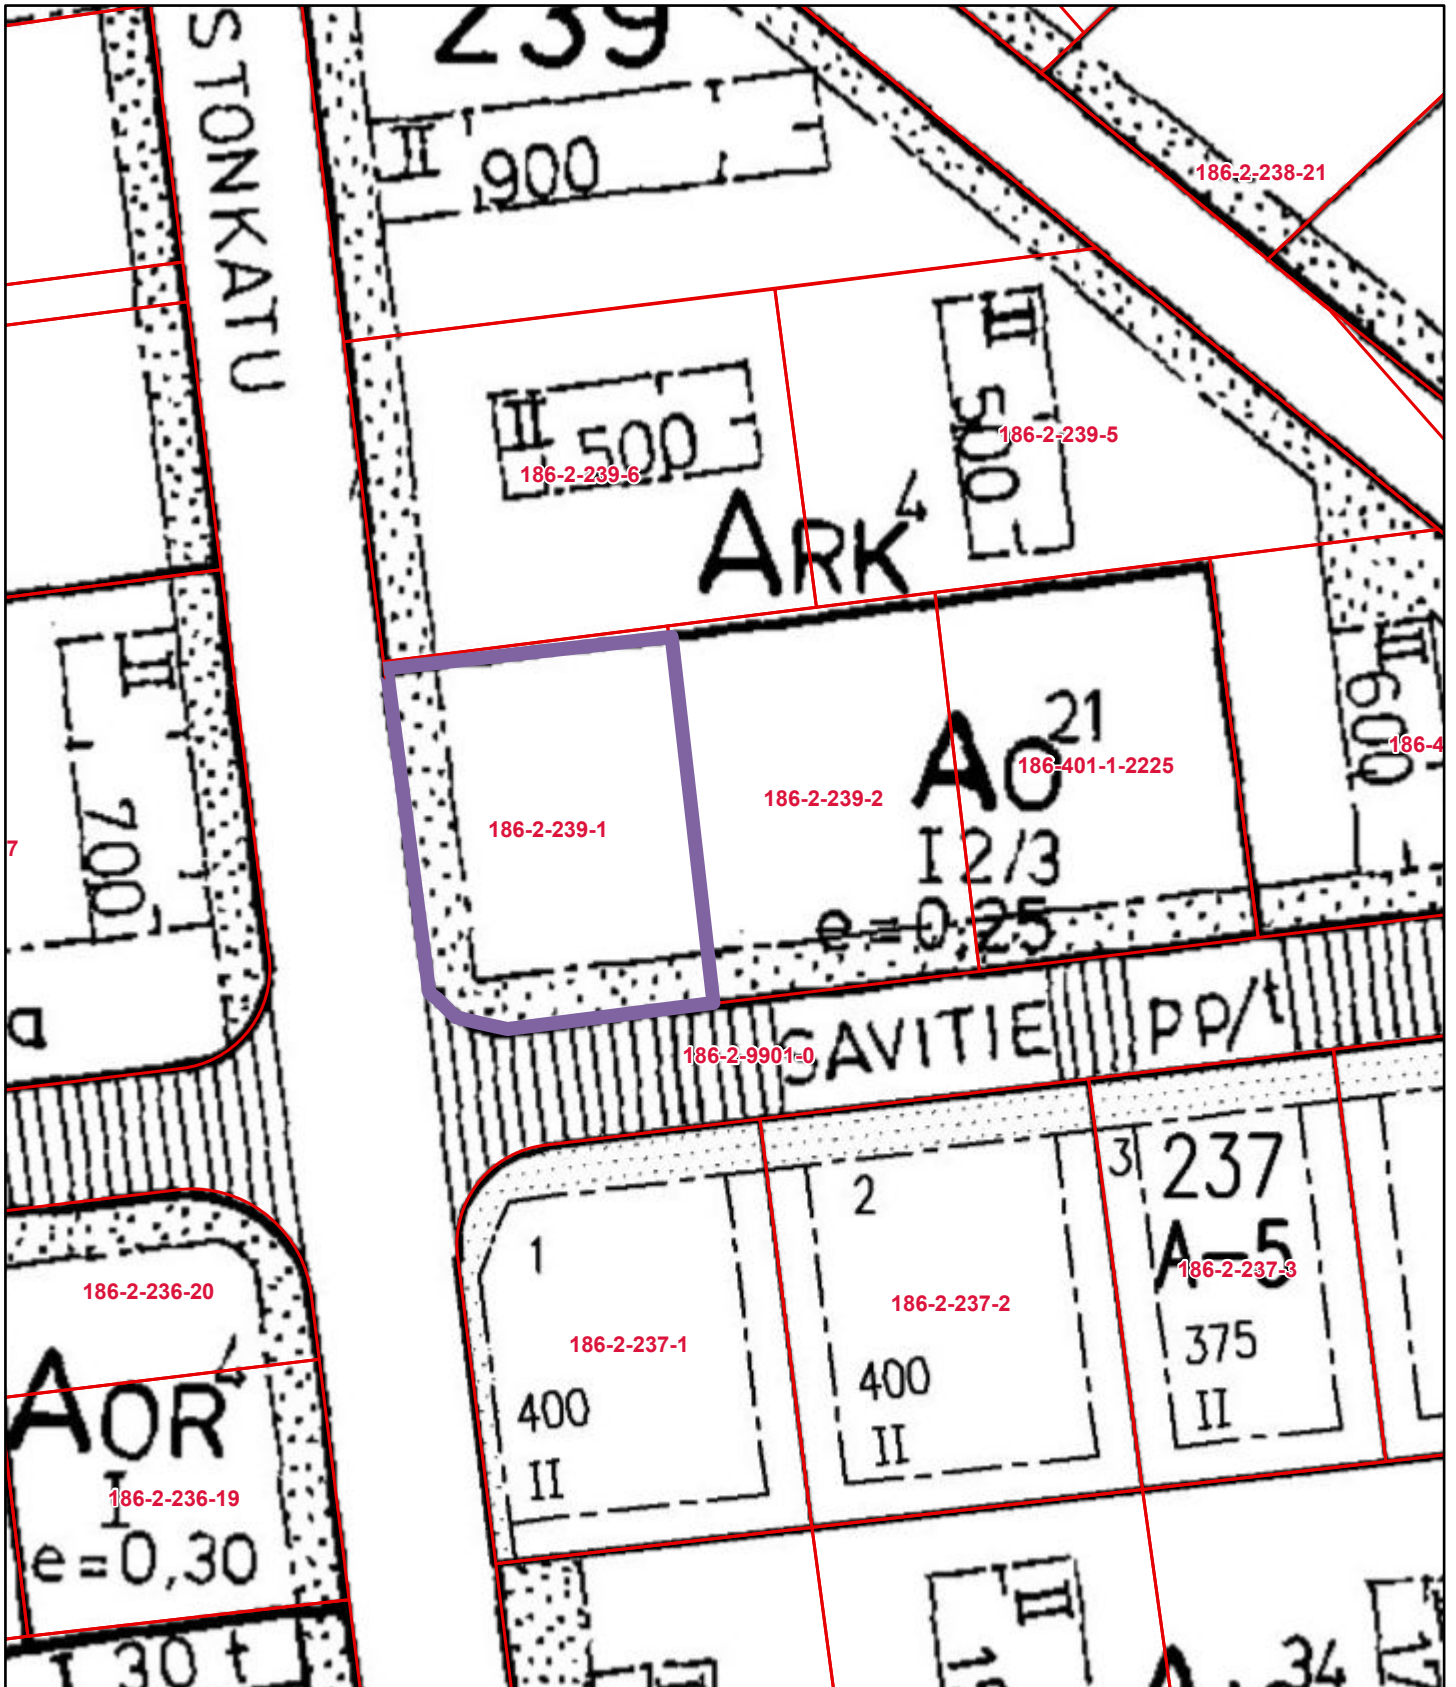

Savitie 7

28.5.2020 klo 13.25.48

Kiinteistörajat ja -tunnukset

 Kiinteistöraja

1:756

Järvenpään kaupunki